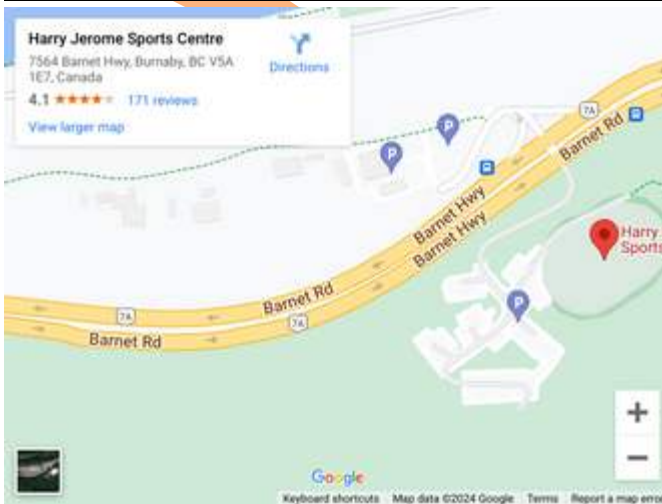

## ZONE 4 | FRASER RIVER

[REGISTER HERE!](#)

[PROGRAM INFO - HERE](#)

### LOCATION

Harry Jerome Sports Centre  
7564 Barnet Hwy., Burnaby, BC V5A 1E7